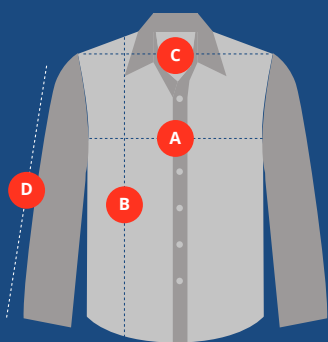

REF. **1018** | CAMISA DE MANGA LARGA

Instrucciones de lavado	Tallas disponibles	Uds/caja
 <p>Lavar del revés</p>	36 / 38 / 40 / 42 / 44 / 46 / 48 / 50 / 52 / 54 / 56 / 58	20 ud

Composición
Popelín de 110 g/m ² (65% poliéster y 35% algodón).

Tabla de medidas		36	38	40	42	44	46	48	50	52	54	56	58
A	Pecho	55	57	59	61	63	65	69	71	73	75	77	79
B	Largo central posterior	72	74	76	78	80	82	84	86	88	90	92	94
C	Hombros	46	47,5	49	50,5	52	53,5	55	56,5	58	59,5	61	62,5
D	Largo manga	60	61	62	63	64	65	66	67	68	69	70	71