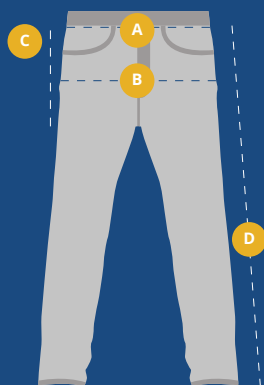

## Certificaciones

EN ISO 13688/13

Ropa de protección. Requisitos generales.

EN ISO 20471/2013+A1/16

Ropa de alta visibilidad

OEKO-TEX®  
CONFIDENCE IN TEXTILES  
STANDARD 100 

Tabla de medidas		XS	S	M	L	XL	2XL	3XL	4XL	5XL
		44-46	48-50	52-54	56-60	60-62	64-66	68-70	72-74	76-78
A	Pecho	55	58	62	66	70	74	78	82	86
B	Largo central posterior	65	68	72	76	80	84	88	92	94
C	Hombros	61	62	64	66	68	70	72	74	76
D	Largo manga	46	48	50	52	54	56	58	60	62

Medidas en centímetros. Ancho de cinta reflectante 5 cm.

Tabla de medidas		2XS	XS	S	M	L	XL	2XL	3XL	4XL	5XL
		32-34	36-38	40-42	44-46	48-50	52-54	56-58	60-62	64-66	68-70
A	Cintura estirada	37	41	45	49	53	57	61	65	67	69
B	Cadera	47	51	55	59	63	67	71	75	77	80
C	Tiro trasero	35,5	36,5	37,5	38,5	39,5	40,5	41,5	42,5	43	43,5
D	Largo de pierna	97,5	99,5	101,5	102,5	104,5	106	108	109	109,5	110

Medidas en centímetros. Ancho de cinta reflectante 5 cm.