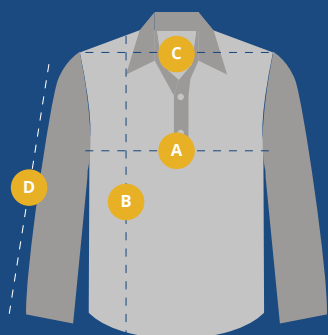

REF. **1095Z**

**POLO DE MANGA LARGA  
COMBINADO SEGMENTADO**

REF. **1095Z** | POLO DE MANGA LARGA COMBINADO SEGMENTADO

EPI CAT II

MÁX  
50x

Vivo de contraste

Tejido de rejilla en axilas

Bolsillo con cierre de velcro

Detalle de las axilas

031 Marino/Amarillo AV

032 Marino/Naranja AV

051 Gris/Amarillo AV

051 Verde oscuro/Amarillo AV

320 Marino/Rojo AV

REF. **1095Z** | POLO DE MANGA LARGA COMBINADO SEGMENTADO

| Instrucciones de lavado   | Tallas disponibles                           | Uds/caja |
|---|--|----------|
|  <p>Lavar del revés.</p> | XS / S / M / L / XL / 2XL / 3XL<br>4XL / 5XL | 30 ud    |

Ancho de banda reflectante **5cm**

| Tabla de medidas |             | 2XS   | XS    | S     | M     | L     | XL    | 2XL   | 3XL   | 4XL   | 5XL   |
|------------------|-------------|-------|-------|-------|-------|-------|-------|-------|-------|-------|-------|
|                  |             | 40-42 | 44-46 | 48-50 | 52-54 | 56-60 | 60-62 | 64-66 | 68-70 | 72-74 | 76-78 |
| A                | Pecho       | 46    | 48    | 50    | 52    | 56    | 60    | 64    | 66    | 68    | 70    |
| B                | Largo       | 68    | 70    | 72    | 74    | 76    | 78    | 80    | 82    | 82    | 83    |
| C                | Hombros     | 44    | 44,5  | 46    | 47,5  | 52    | 54,5  | 59    | 61    | 62    | 63    |
| D                | Largo manga | 62    | 63    | 64    | 65    | 66    | 67    | 68    | 69    | 70    | 71    |