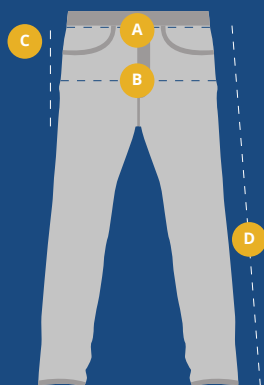

## Certificaciones

**EN ISO 13688/13**

Ropa de protección. Requisitos generales.

**EN ISO 20471/2013+A1/16**

Ropa de alta visibilidad

Tabla de medidas		XS	S	M	L	XL	2XL	3XL	4XL	5XL
		44-46	48-50	52-54	56-60	60-62	64-66	68-70	72-74	76-78
A	Pecho	55	58	62	66	70	74	78	82	86
B	Largo central posterior	65	68	72	76	80	84	88	92	94
C	Hombros	61	62	64	66	68	70	72	74	76
D	Largo manga	46	48	50	52	54	56	58	60	62

Medidas en centímetros. Ancho de cinta reflectante 5 cm.

Tabla de medidas		2XS	XS	S	M	L	XL	2XL	3XL	4XL	5XL
		32-34	36-38	40-42	44-46	48-50	52-54	56-58	60-62	64-66	68-70
A	Cintura estirada	37	41	45	49	53	57	61	65	67	69
B	Cadera	47	51	55	59	63	67	71	75	77	80
C	Tiro trasero	35,5	36,5	37,5	38,5	39,5	40,5	41,5	42,5	43	43,5
D	Largo de pierna	97,5	99,5	101,5	102,5	104,5	106	108	109	109,5	110

Medidas en centímetros. Ancho de cinta reflectante 5 cm.